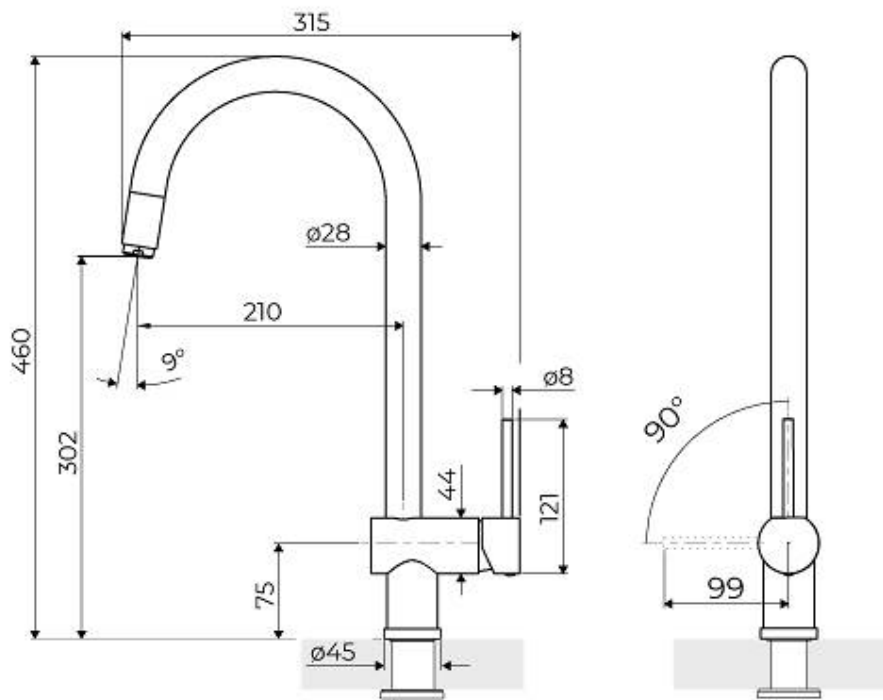

Sockel ø45mm

Patrone Mit Keramikscheiben

Mischbatteriebohrungen ø35mm

Max. Arbeitsplattendicke 55 mm

MERKMALE

Ausziehbares Mundstück

DREHUNG DES AUSLAUFS

Alle Mischbatterien sind mit einem großen Drehwinkel ausgestattet. Einige Modelle ermöglichen eine volle 360°-Drehung.

VERSTÄRKUNGSPLATTE

Alle Foster-Mischbatterien werden mit einer Verstärkungsplatte geliefert, die für perfekte Stabilität auf jeder Spüle sorgt.

TECHNISCHE DATEN

GALERIE